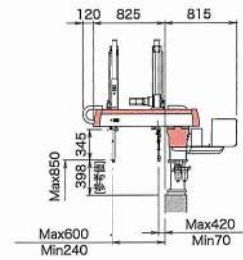

寸法図 unit:mm

■ RZ-100A

S : W
S:シングル
アーム型 W:ダブル
アーム型

■ RZ-200A

S : W

■ RZ-300A

S : W

■ RZ-500A

※テレスコ型(2段)が標準仕様になります。

S : W

■ RZ-700A

※テレスコ型(2段)が標準仕様になります。

S : W