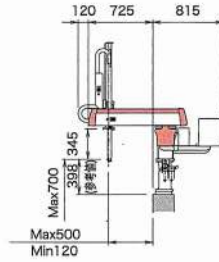

寸法図 unit:mm

■ RZ-100A

S : W
S:シングル
アーム型 W:ダブル
アーム型

■ RZ-200A

S : W

■ RZ-300A

S : W

■ RZ-500A

※テレスコ型(2段)が標準仕様になります。

S : W

■ RZ-700A

※テレスコ型(2段)が標準仕様になります。

S : W