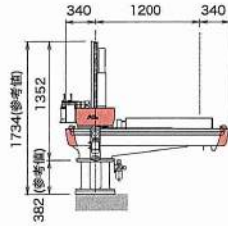

寸法図 unit:mm

■ RZ-100A

S : W
S:シングル
アーム型 W:ダブル
アーム型

■ RZ-200A

S : W

■ RZ-300A

S : W

■ RZ-500A

※テレスコ型(2段)が標準仕様になります。

S : W

■ RZ-700A

※テレスコ型(2段)が標準仕様になります。

S : W