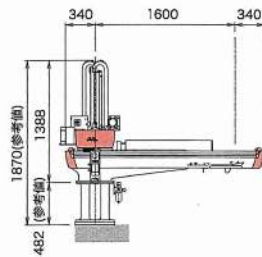

寸法図 unit:mm

■ RZ-100A

S : W
S:シングル
アーム型 W:ダブル
アーム型

■ RZ-200A

S : W

■ RZ-300A

S : W

■ RZ-500A

※テレスコ型(2段)が標準仕様になります。

S : W

■ RZ-700A

※テレスコ型(2段)が標準仕様になります。

S : W