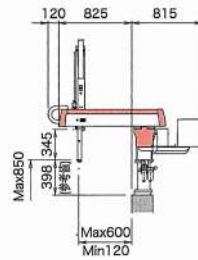

寸法図 unit:mm

■ RZ-100A

S : W
S:シングル
アーム型 W:ダブル
アーム型

■ RZ-200A

S : W

■ RZ-300A

S : W

■ RZ-500A

※テレスコ型(2段)が標準仕様になります。

S : W

■ RZ-700A

※テレスコ型(2段)が標準仕様になります。

S : W