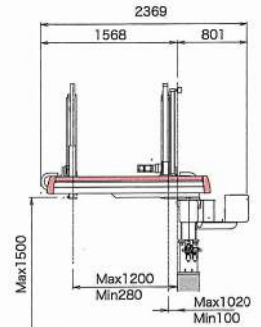

寸法図 unit:mm

■ RZ-100A

S : W
S:シングル
アーム型 W:ダブル
アーム型

■ RZ-200A

S : W

■ RZ-300A

S : W

■ RZ-500A

※テレスコ型(2段)が標準仕様になります。

S : W

■ RZ-700A

※テレスコ型(2段)が標準仕様になります。

S : W