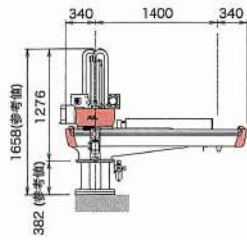

寸法図 unit:mm

■ RZ-100A

S : W
S:シングル
アーム型 W:ダブル
アーム型

■ RZ-200A

S : W

■ RZ-300A

S : W

■ RZ-500A

※テレスコ型(2段)が標準仕様になります。

S : W

■ RZ-700A

※テレスコ型(2段)が標準仕様になります。

S : W