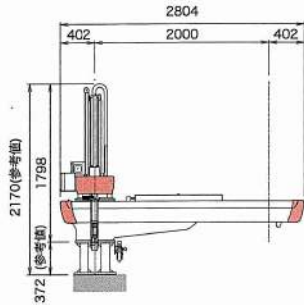

寸法図 unit:mm

■ RZ-100A

S : W
S:シングル
アーム型 W:ダブル
アーム型

■ RZ-200A

S : W

■ RZ-300A

S : W

■ RZ-500A

※テレスコ型(2段)が標準仕様になります。

S : W

■ RZ-700A

※テレスコ型(2段)が標準仕様になります。

S : W