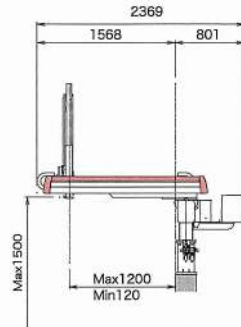

寸法図 unit:mm

■ RZ-100A

S : W
S:シングル
アーム型 W:ダブル
アーム型

■ RZ-200A

S : W

■ RZ-300A

S : W

■ RZ-500A

※テレスコ型(2段)が標準仕様になります。

S : W

■ RZ-700A

※テレスコ型(2段)が標準仕様になります。

S : W