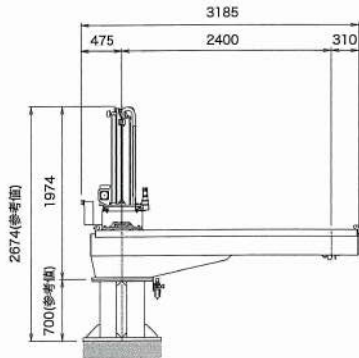

寸法図 unit:mm

■ RZ-100A

S : W
S:シングル
アーム型 W:ダブル
アーム型

■ RZ-200A

S : W

■ RZ-300A

S : W

■ RZ-500A

※テレスコ型(2段)が標準仕様になります。

S : W

■ RZ-700A

※テレスコ型(2段)が標準仕様になります。

S : W