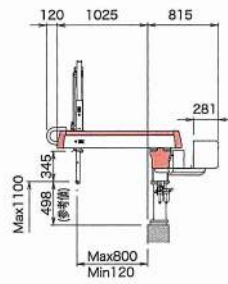

寸法図 unit:mm

■ RZ-100A

S : W
S:シングル
アーム型 W:ダブル
アーム型

■ RZ-200A

S : W

■ RZ-300A

S : W

■ RZ-500A

※テレスコ型(2段)が標準仕様になります。

S : W

■ RZ-700A

※テレスコ型(2段)が標準仕様になります。

S : W