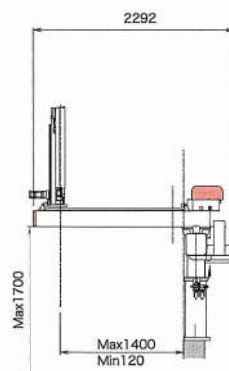

寸法図 unit:mm

■ RZ-100A

S : W
S:シングル
アーム型 W:ダブル
アーム型

■ RZ-200A

S : W

■ RZ-300A

S : W

■ RZ-500A

※テレスコ型(2段)が標準仕様になります。

S : W

■ RZ-700A

※テレスコ型(2段)が標準仕様になります。

S : W