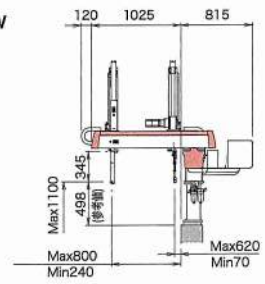

寸法図 unit:mm

■ RZ-100A

S : W
S:シングル
アーム型 W:ダブル
アーム型

■ RZ-200A

S : W

■ RZ-300A

S : W

■ RZ-500A

※テレスコ型(2段)が標準仕様になります。

S : W

■ RZ-700A

※テレスコ型(2段)が標準仕様になります。

S : W