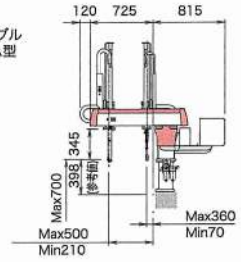

寸法図 unit:mm

■ RZ-100A

S : W
S:シングル
アーム型 W:ダブル
アーム型

■ RZ-200A

S : W

■ RZ-300A

S : W

■ RZ-500A

※テレスコ型(2段)が標準仕様になります。

S : W

■ RZ-700A

※テレスコ型(2段)が標準仕様になります。

S : W